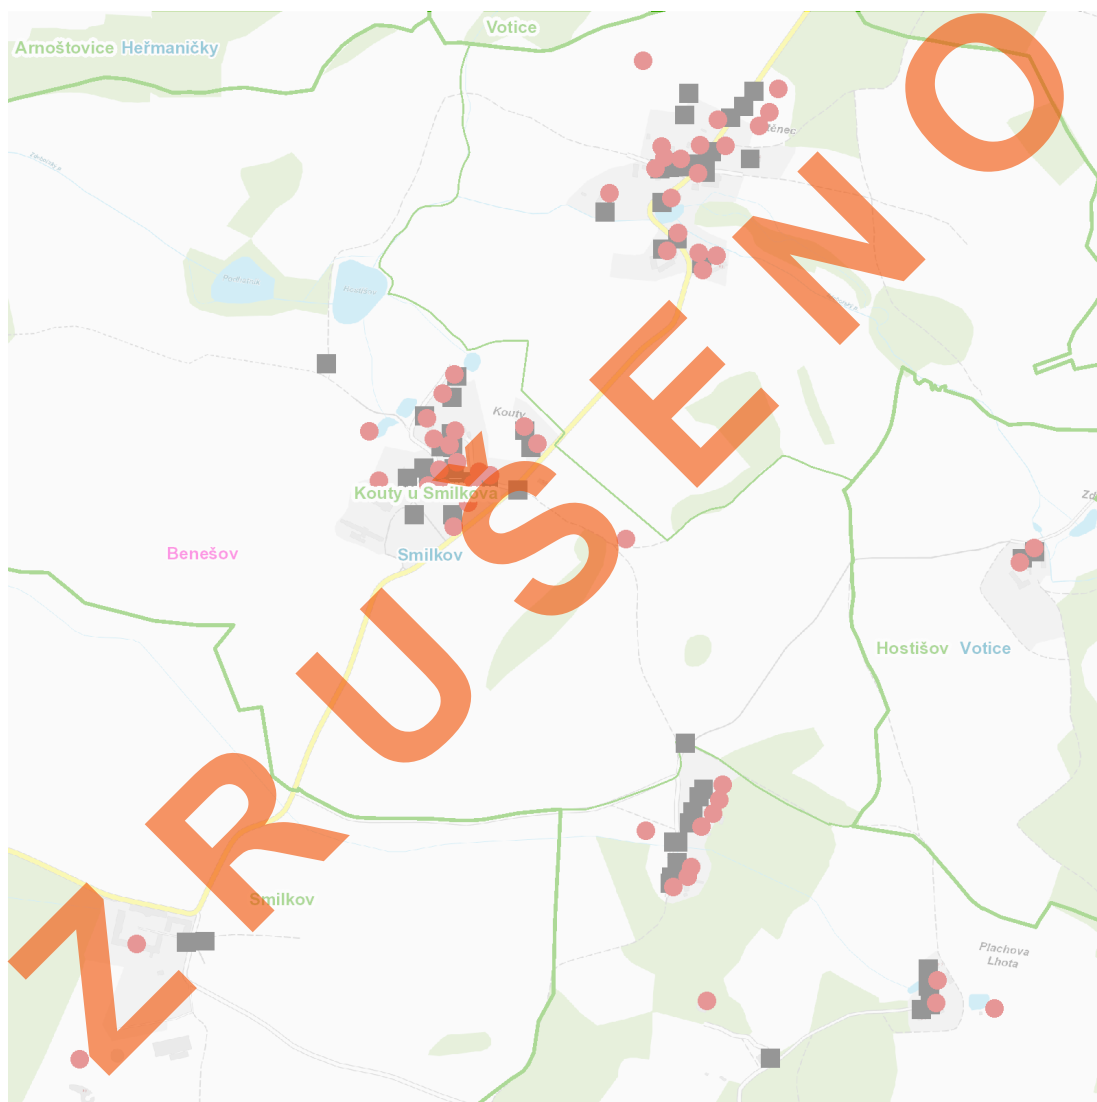

dne **1. 8. 2024** od **8:00** do **18:00** hodin

Plánovaná odstávka zahrnuje tyto lokality:**Smilkov (okres Benešov)**část obce **Kouty**

č. p. 2-19

č. ev. 1

část obce **Líštěnec**

č. p. 1, 2, 3, 5-10, 12, 13, 14

část obce **Plachova Lhota**

č. p. 1, 2, 6-12, 14, 16

část obce **Smilkov**

č. p. 26

kat. území **Smilkov** (kód **750981**): parcelní č. 97/7, 346/1kat. území **Kouty u Smilkova** (kód **750956**): parcelní č. 1/3, 95/1, 95/5, 95/6, 97/3, 97/6, 171/1, 209/2, 432/2**Votice (okres Benešov)**část obce **Zdeboř**

dne **1. 8. 2024** od **8:00** do **18:00** hodin

Orientační mapový podklad odstávkou dotčených lokalit

VYSVĚTLIVKY

- – adresy dotčené odstávkou elektřiny
- – místa připojení k elektrické síti dotčená odstávkou

INFORMACE ZASLÁNA

IDDS: drca6zu (Obec Smilkov)
IDDS: 9gbbwng (Město Votice)