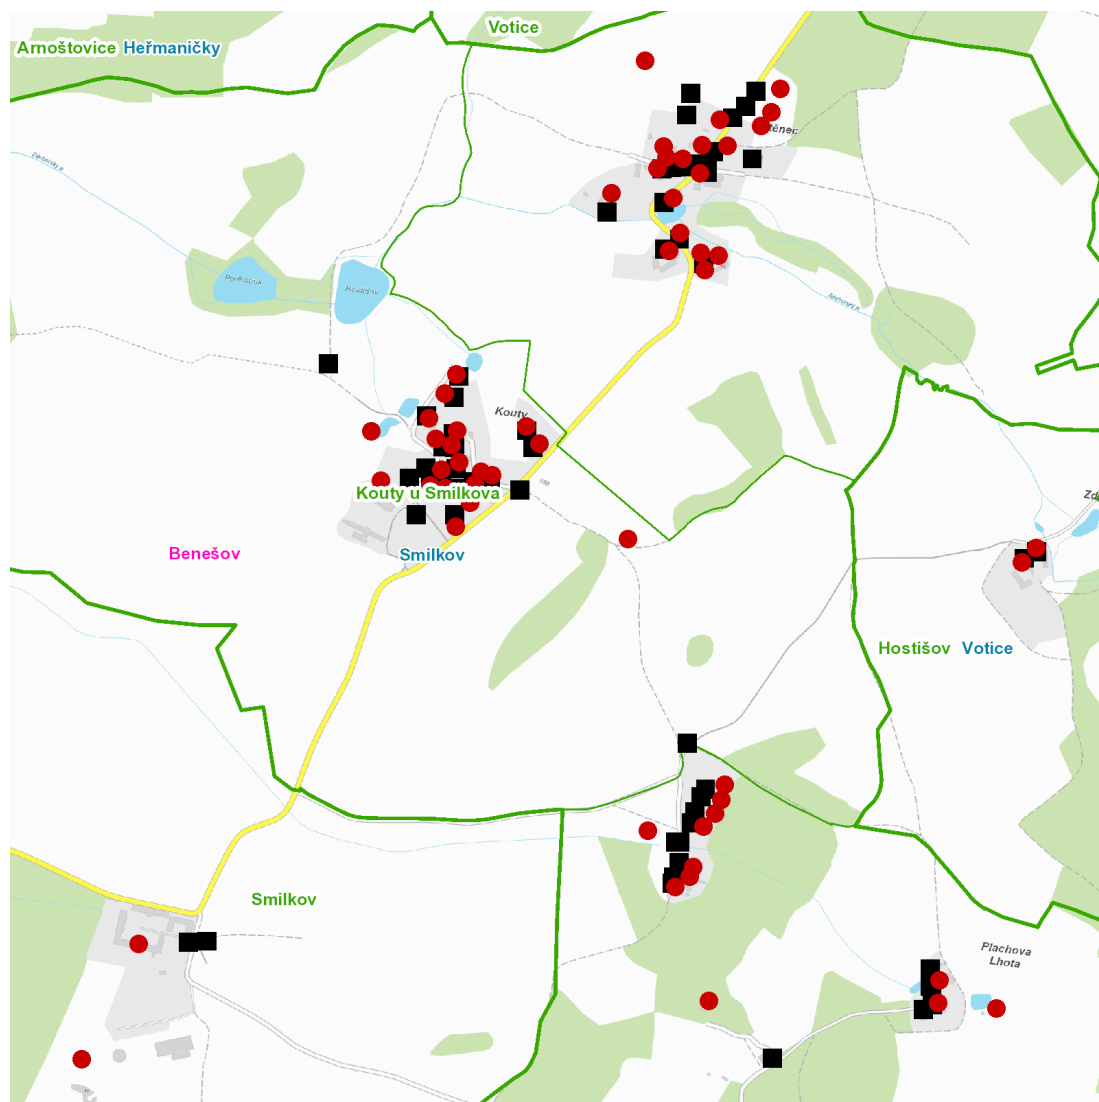

dne **1. 8. 2024** od **8:00** do **18:00** hodin

Plánovaná odstávka zahrnuje tyto lokality:**Smilkov (okres Benešov)**část obce **Kouty**

č. p. 2-19

č. ev. 1

část obce **Líštěnec**

č. p. 1, 2, 3, 5-10, 12, 13, 14

část obce **Plachova Lhota**

č. p. 1, 2, 6-12, 14, 16

část obce **Smilkov**

č. p. 26

kat. území **Smilkov** (kód **750981**): parcelní č. 97/7, 346/1kat. území **Kouty u Smilkova** (kód **750956**): parcelní č. 1/3, 95/1, 95/5, 95/6, 97/3, 97/6, 171/1, 209/2, 432/2**Votice (okres Benešov)**část obce **Zdeboř**

dne **1. 8. 2024** od **8:00** do **18:00** hodin

Orientační mapový podklad odstávkou dotčených lokalit

VYSVĚTLIVKY

- – adresy dotčené odstávkou elektřiny
- – místa připojení k elektrické síti dotčená odstávkou

INFORMACE ZASLÁNA

IDDS: drca6zu (Obec Smilkov)

IDDS: 9gbbwng (Město Votice)