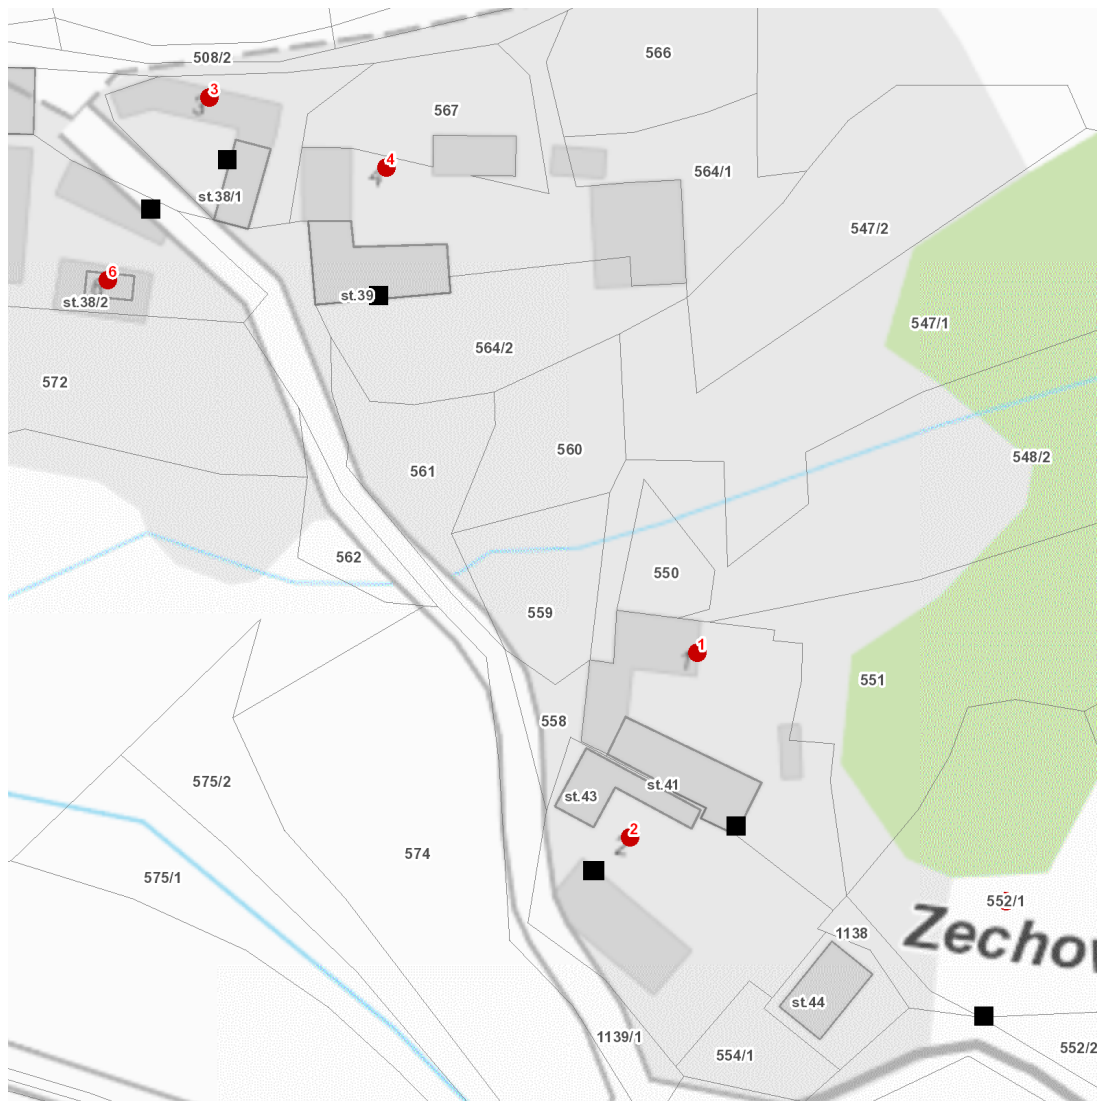

dne **7. 12. 2023** od **8:00** do **16:00** hodin

Plánovaná odstávka zahrnuje tyto lokality:**Smilkov (okres Benešov)**část obce **Zechov**

č. p. 1, 2, 3, 4, 6

kat. území **Kouty u Smilkova (kód 750956): parcelní č. 552/1**

dne 7. 12. 2023 od 8:00 do 16:00 hodin**Orientační mapový podklad odstávkou dotčených lokalit****VYSVĚTLIVKY**

- – adresy dotčené odstávkou elektřiny
- – místa připojení k elektrické síti dotčená odstávkou

INFORMACE ZASLÁNA

IDDS: drca6zu (Obec Smilkov)