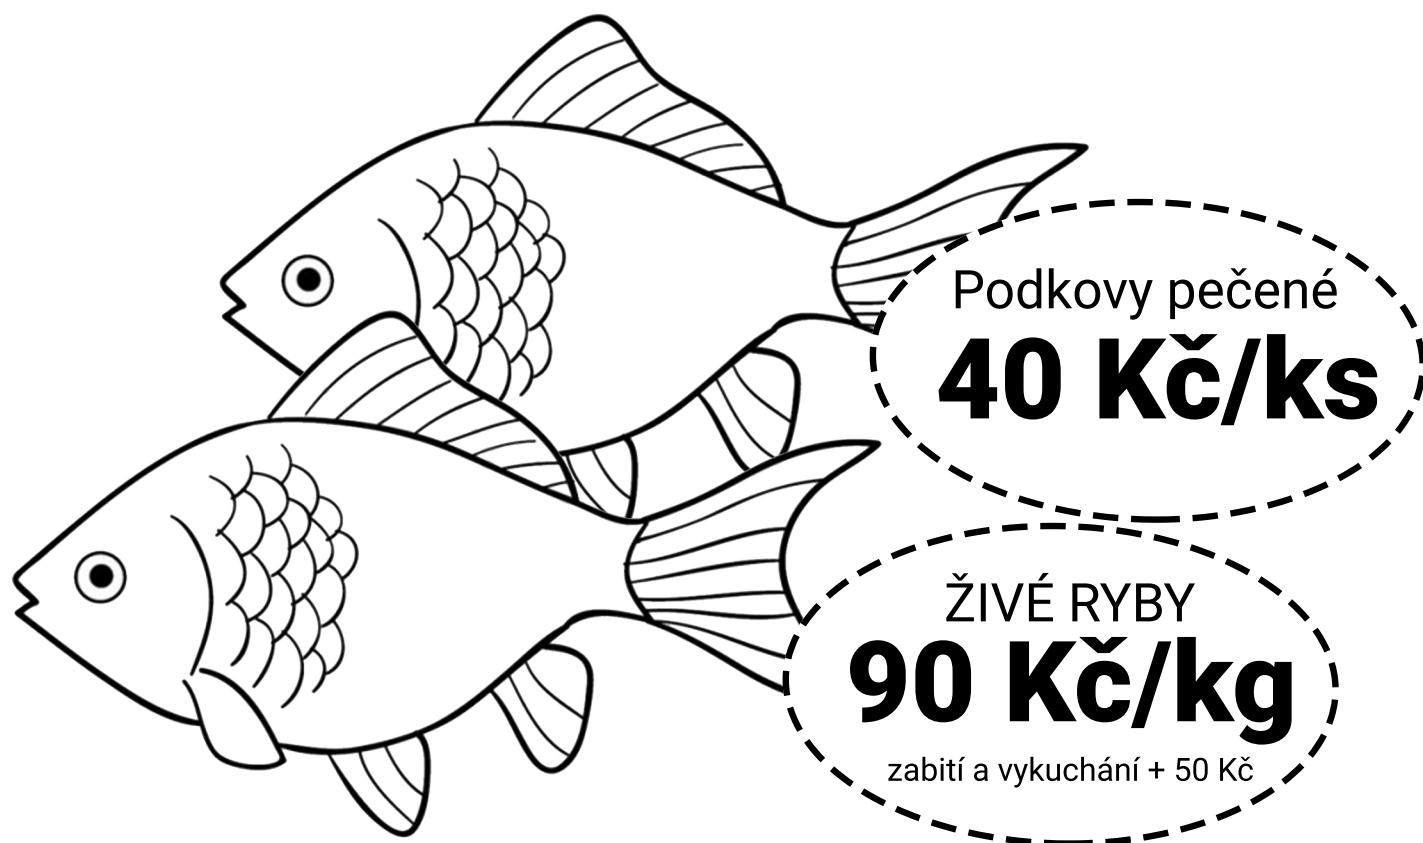

# výlov Mlýnského rybníka

V **sobotu 22.října 2022**  
výlov od 8:30 h, prodej ryb  
na hrázi od 10:00 h