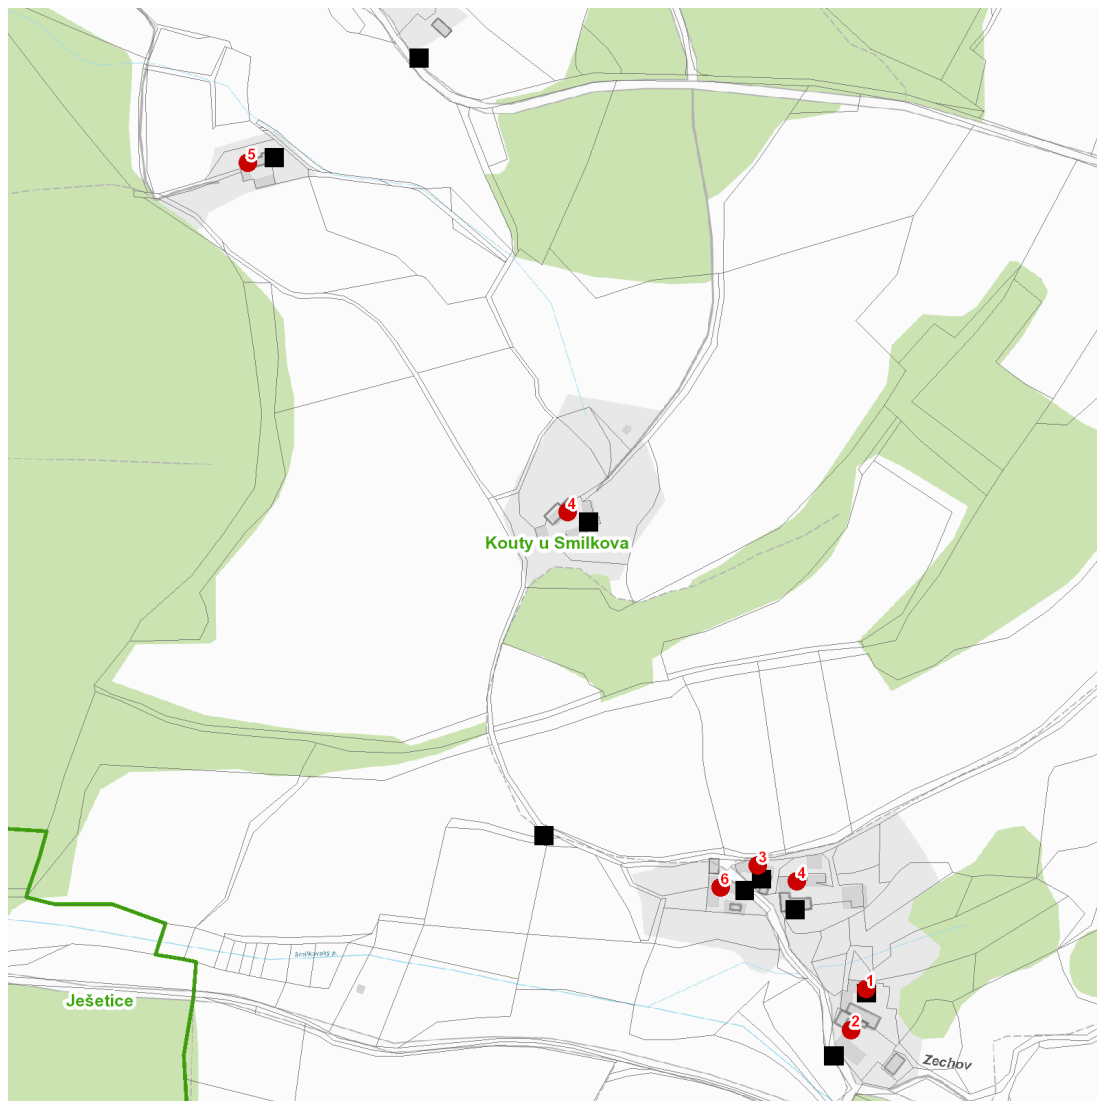

dne **29. 8. 2022** od **7:30** do **17:30** hodin

---

**Plánovaná odstávka zahrnuje tyto lokality:****Smilkov (okres Benešov)**část obce **Plachova Lhota**

č. p. 3, 4, 5

část obce **Zechov**

č. p. 1, 2, 3, 4, 6

**dne 29. 8. 2022 od 7:30 do 17:30 hodin****Orientální mapový podklad odstávkou dotčených lokalit****VYSVĚTLIVKY**

- – adresy dotčené odstávkou elektřiny
- – místa připojení k elektrické síti dotčená odstávkou