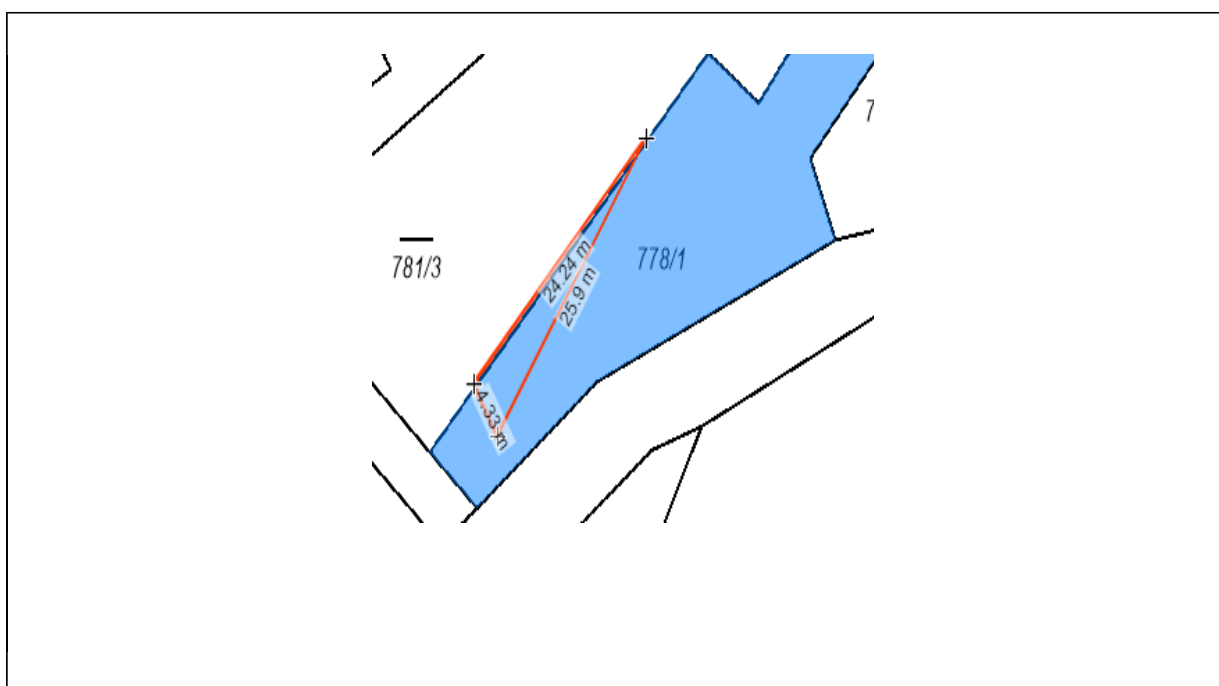

Cena pozemku: 250 Kč/m².

V grafické příloze je vyznačená část pozemku určená k prodeji cca 52 m².

Vyhlášení záměru prodeje bylo schváleno zastupitelstvem obce Smilkov dne 7. 9. 2020, zájemce o koupi pozemku uhradí kromě ceny pozemku, geodetické zaměření i poplatek za vklad do katastru nemovitostí.